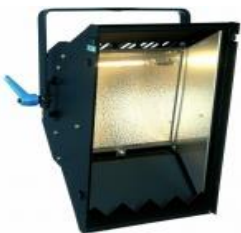

15 X

ADB

1000W theaterspots (met ophangbeugel, flappen en veiligheidsketting) (convex)

4 X

ADB

1000W profielspots (met ophangbeugel en veiligheidsketting)

10 X

ADB

650W theaterspots (met ophangbeugel, flappen en veiligheidsketting) (convex)

4 X

ADB

500W profielspots (met ophangbeugel en veiligheidsketting)

5 X

ADB

1000W ACP type asymmetrisch (met ophangbeugel en veiligheidsketting) (cyclo)

8 X

ADB

650W theaterspots (met ophangbeugel, flappen en veiligheidsketting) (Fresnell)

1 X

JB Systems

FOLLOWSPOT FSP - 1000

12 X

500W par 64 CP 61