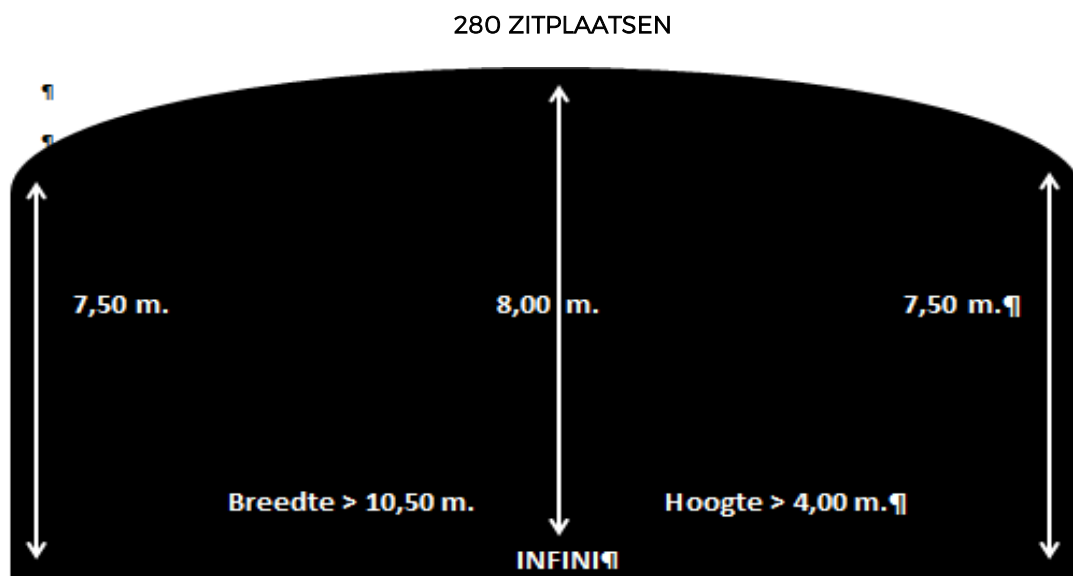

of 3) afrit AALST -> NINOVE -> BRUSSEL -> ROOSDAAL

Tijdens de spits vermijd je best TERNAT!

Volg dan wegwijzers 'GC Koetshuis' -> NIET langs Kristus Koninglaan

= parking en toegang voor publiek

GOEDERENLIFT BESCHIKBAAR

ID goederenlift	L x B	2,5 x 1,8 m
	DRAAGVERMOGEN	1500 kg
	BEWEEGT TUSSEN LOSPOORT EN ZIJGANG PODIUM (JARDIN)	

SCHOUWBURG:

PODIUM
afmetingen speelvlak

AUDITIEF SYSTEEM VOOR GEHOORGESTOORDEN :

SIGNAAL WORDT RONDGESTUURD EN KAN WORDEN ONTVANGEN VIA HET OORAPPARAAT