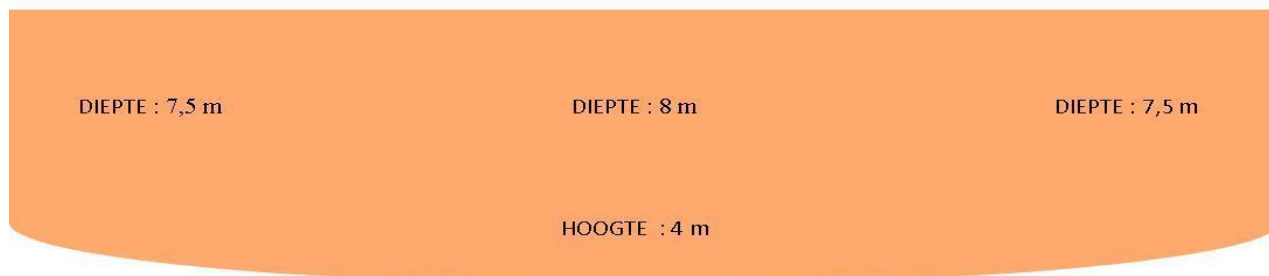

= parking en toegang voor publiek

GOEDERENLIFT BESCHIKBAAR

ID goederenlift	L x B	2,5 x 1,8 m
	DRAAGVERMOGEN	1500 kg
	BEWEEGT TUSSEN LOSPOORT EN ZIJGANG PODIUM (JARDIN)	

PODIUM :

BREEDTE : 10,5 m

SCHOUWBURG met 280 PLAATSEN WAARVAN :